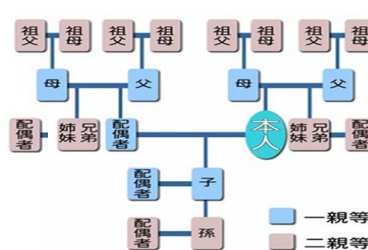

一等親/二等親親屬表

== 申辦相關問題請洽24H免付費客服專線 0809-000-809 (請告知客服"公司名稱") ==

專屬企業窗口 詹盛翔 0958-800-772 專案信箱: jerrychan@taiwanmobile.com (服務時間:周一~周五 9:00~17:00(國定假日休息))
郵件寄送地址: 高雄市三民區博愛一路300號13樓 (前往申辦新申請及攜碼，請提前預約/ 續約需至直營門市申辦)