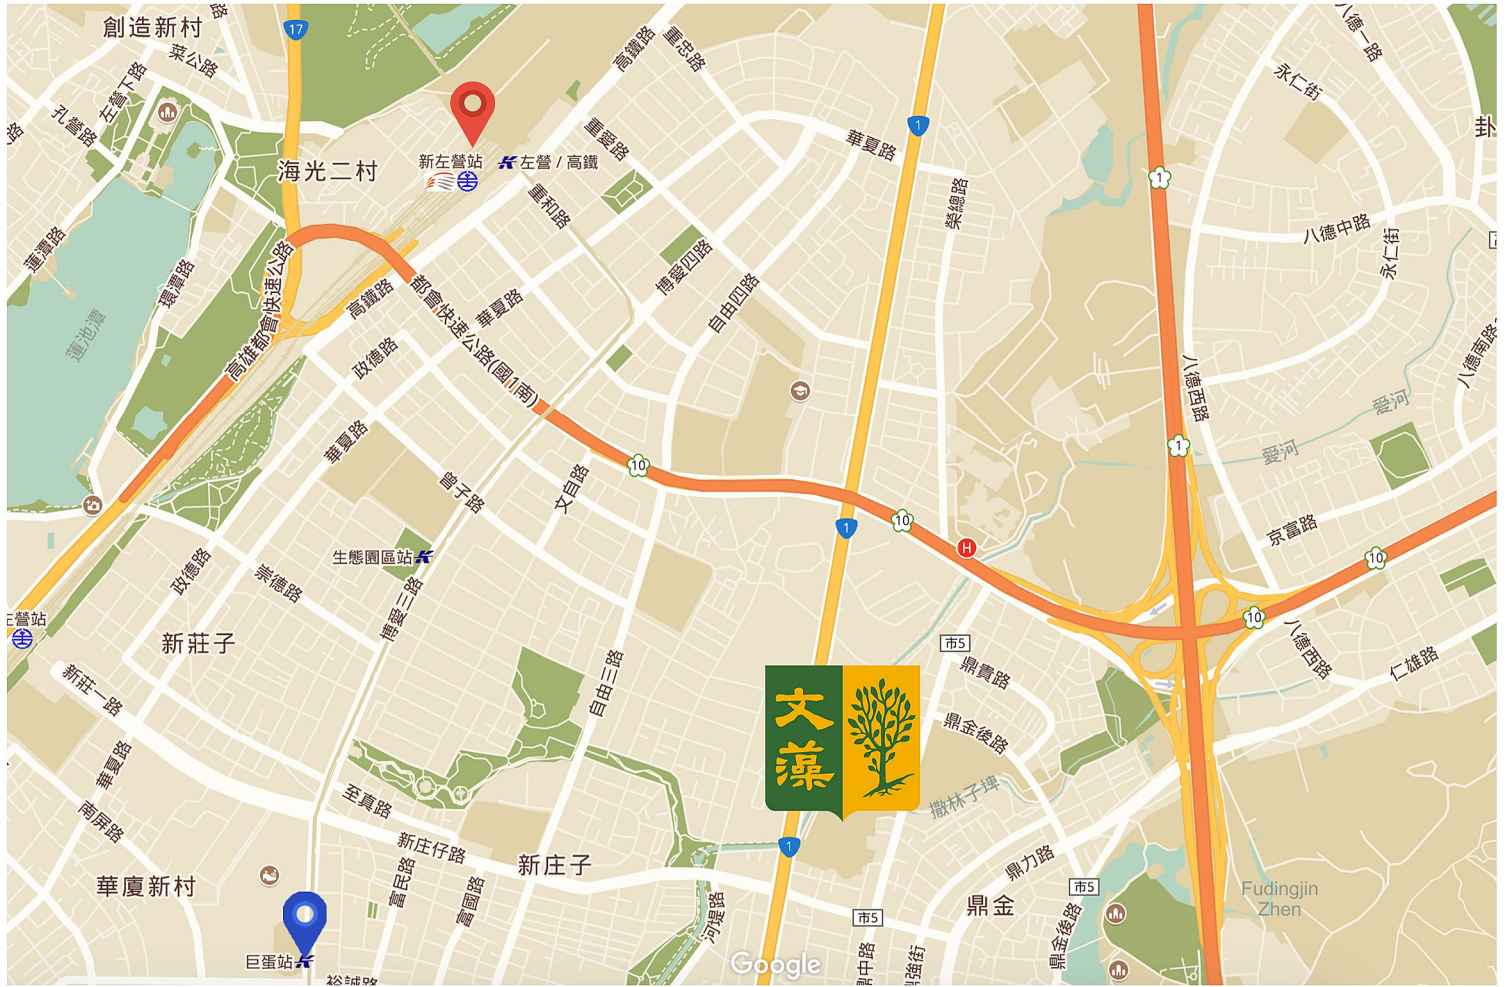

# 文藻外語大學交通指南

 捷運巨蛋站

 左營高鐵站

 文藻外語大學

  搭客運

至民族一路校門口：  
8023、8025、8029、  
8032、8038、8039、  
8040、8041、8042、  
8046

至鼎中路校門口：  
8021

  搭高鐵

計程車：  
車程約10分鐘(約3.7公里)

公車：  
請搭乘90民族幹線

  搭公車

至民族一路校門口：  
72、91、90民族幹線  
至鼎中路校門口：  
3、28、77、91、24、  
紅36

  自行開車

利用國道1號高速公路(中山高)者：  
由鼎金系統交流道左營出口(362公里處)下高速公路，行經大中路，於鼎中路口或民族路口左轉，進入鼎中路或民族路(台1線)直行約1公里即達本校。

利用國道3號高速公路(南二高)者：  
轉入東西向10號快速道路往西之高雄方向，於民族路出口下快速道路，行經大中路，於民族路口左轉進入民族一路(台1線)直行約1公里即達本校。