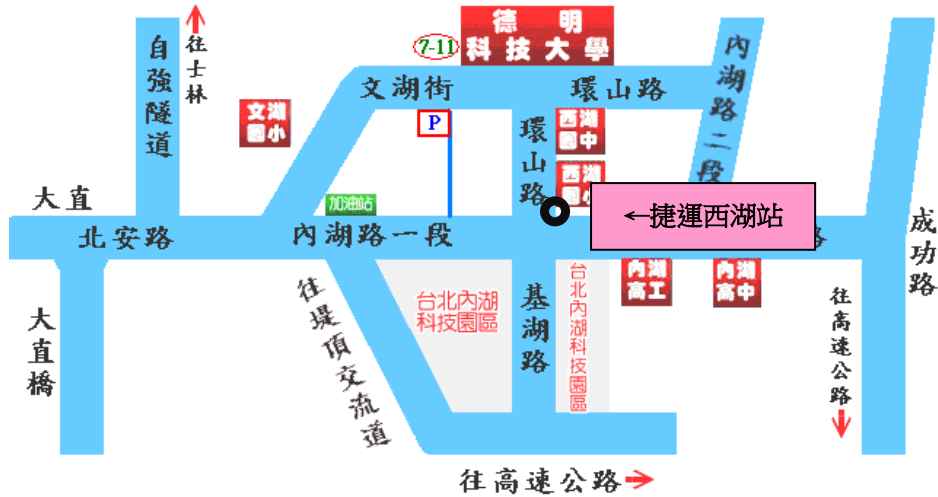

校區平面圖及活動會場圖

交通資訊

▲搭公車者：在台北火車站可搭乘 247、287 至 **西湖市場站**；在行天宮可搭乘 222、286 至 **西湖市場站**；在士林可搭乘 267、620 至 **西湖市場站** 下車。

在松山車站可搭乘 28 至 **西湖市場站** 下車；在中永和可搭乘 214 至 **西湖國中站** 下車。

▲搭捷運者：在 **松山機場者** 可搭文湖線至 **西湖站**；於 **台北車站者** 可搭載運板南線至 **忠孝復興站**，再換文湖線至 **西湖站**。

▲駕自用車者：經中山高速公路由濱江路交流道下，沿濱江街上大直橋，右轉至北安路、內湖路一段、左轉環山路即達本校。或由堤頂交流道下，往內湖方向右轉港墘路到底再左轉接環山路；或由內湖交流道下後至基湖路直走即達本校。

地址：114 台北市內湖區環山路一段 56 號、網址：<http://www.takming.edu.tw>

電話：02-2658-5801 轉 2131 教學資源中心 趙湘雲 助理